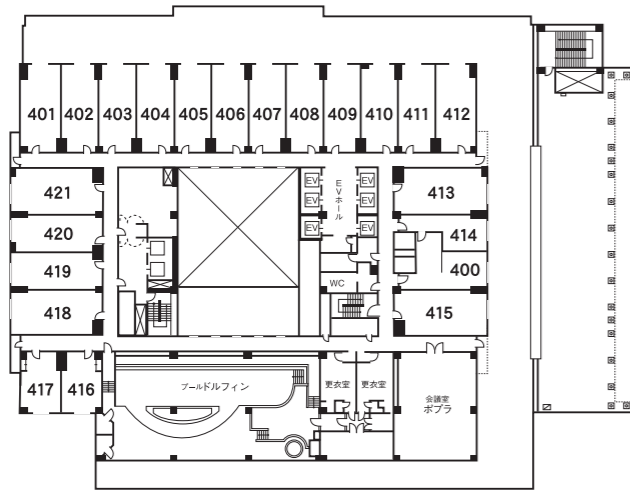

4階

3階

2階

1階

B1階

5階

| 室名 | タイプ | 人数 | 室名 | タイプ | 人数 | 室名 | タイプ | 人数 |
|-----|--------|----|-----|--------|----|----|-----|----|
| 400 | カルテット | | 412 | 和室・10畳 | | | | |
| 401 | 和室・10畳 | | 413 | 和室・12畳 | | | | |
| 402 | 和室・10畳 | | 414 | カルテット | | | | |
| 403 | 和室・10畳 | | 415 | 和室・12畳 | | | | |
| 404 | 和室・10畳 | | 416 | 洋室・ツイン | | | | |
| 405 | 和室・10畳 | | 417 | 洋室・ツイン | | | | |
| 406 | 和室・10畳 | | 418 | 和室・12畳 | | | | |
| 407 | 和室・10畳 | | 419 | 和室・10畳 | | | | |
| 408 | 和室・10畳 | | 420 | 和室・10畳 | | | | |
| 409 | 和室・10畳 | | 421 | 和室・12畳 | | | | |
| 410 | 和室・10畳 | | | | | | | |
| 411 | 和室・10畳 | | | | | | | |

| 室名 | タイプ | 人数 | 室名 | タイプ | 人数 | 室名 | タイプ | 人数 |
|-----|--------|----|-----|--------|----|-----|---------|----|
| 501 | 和室・10畳 | | 513 | 和室・12畳 | | 525 | 和室・10畳 | |
| 502 | 和室・10畳 | | 514 | 和室・10畳 | | 526 | 和室・12畳 | |
| 503 | 和室・10畳 | | 515 | 和室・10畳 | | 527 | 洋室・シングル | |
| 504 | 和室・10畳 | | 516 | 和室・12畳 | | 528 | 洋室・シングル | |
| 505 | 和室・10畳 | | 517 | 洋室・ツイン | | | | |
| 506 | 和室・10畳 | | 518 | 洋室・ツイン | | | | |
| 507 | 和室・10畳 | | 519 | 洋室・ツイン | | | | |
| 508 | 和室・10畳 | | 520 | 洋室・ツイン | | | | |
| 509 | 和室・10畳 | | 521 | 洋室・ツイン | | | | |
| 510 | 和室・10畳 | | 522 | 洋室・ツイン | | | | |
| 511 | 和室・10畳 | | 523 | 和室・12畳 | | | | |
| 512 | 和室・10畳 | | 524 | 和室・10畳 | | | | |

月 日()ご宿泊

ご芳名 様

夕食場所: 朝食場所:

| タイプ | 定員 | タイプ | 定員 |
|------------|----|----------------|----|
| 和室・10畳 | 5 | 和洋コネクト | 7 |
| 和室・12畳 | 6 | ツイン2コネクト | 4 |
| 和モダン・8畳 | 1 | ツイン3コネクト | 6 |
| 和モダン・12畳 | 5 | 温泉展望風呂付洋室・ツイン | 4 |
| 洋室・ツイン | 2 | 特別室 温泉展望風呂付和洋室 | 8 |
| 洋室・モダンツイン | 2 | 特別室 サウナ付洋室・ツイン | 4 |
| 洋室・モダンシングル | 1 | 特別室 洋室・ツイン | 2 |
| カルテット | 4 | | |