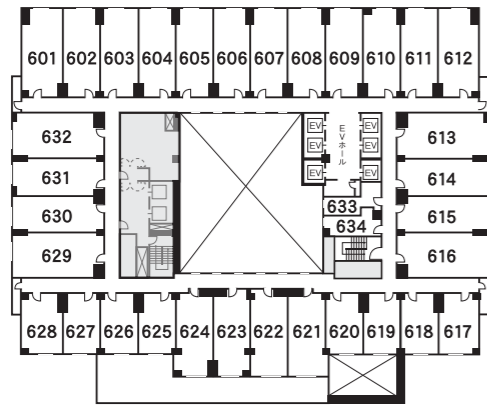

6階

室名	タイプ	人数	室名	タイプ	人数	室名	タイプ	人数
601	和室・10畳		613	和室・12畳		625	洋室・ツイン	
602	和室・10畳		614	和室・10畳		626	洋室・ツイン	
603	和室・10畳		615	和室・10畳		627	洋室・ツイン	
604	和室・10畳		616	和室・12畳		628	洋室・ツイン	
605	和室・10畳		617	洋室・ツイン		629	和室・12畳	
606	和室・10畳		618	洋室・ツイン		630	和室・10畳	
607	和室・10畳		619	洋室・ツイン		631	和室・10畳	
608	和室・10畳		620	洋室・ツイン		632	和室・12畳	
609	和室・10畳		621	和室・10畳		633	洋室・シングル	
610	和室・10畳		622	和室・10畳		634	洋室・シングル	
611	和室・10畳		623	和室・10畳				
612	和室・10畳		624	和室・10畳