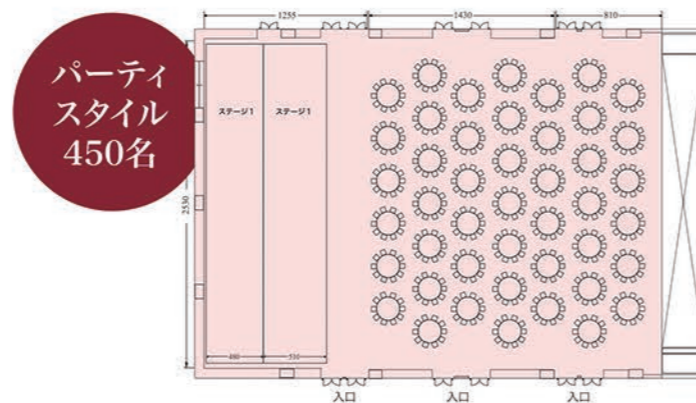

Milione Hall

定山溪温泉初の
本格的なコンベンションホール

▲写真はロールバックチェアセット 電動階段式の座席 (504席)

レイアウト例 ※配置図・人数はイメージとなります。

1㎡=0.605帖=0.3025坪

バンケットホール<2F・4F>

ミリオーネの宴会場は、ご人数にあわせ和風、洋風と目的に沿った宴会が可能。古典的な大天井画を張りつめた最大400席の大宴会場をはじめ、中小15室の宴会場をご用意しております。また、四季折々の道産食材を豊富に取り揃え、こだわりのお料理をご予算に合わせてご用意いたします。

Banquet Hall

雅豊かな大小宴会場をご用意しました

■会場スタイルとご利用人数

原生林(4分割可)(天井高7m)	400帖	400名
	各50帖	各50名
須磨・明石・蓬萊	スクール形式	各30名
	口の字形式	各30名
末広・浦島	各45帖	各45名
石狩	28帖	20名
洞爺	27帖	20名
羊蹄・大雲		
しらかば・あかしや	各24帖	各16名
ななかまど・はまなす		
はるにれ(堀こたつ)	24帖	10名
積丹(堀こたつ)	21帖	10名
会議室	ポブラ 110㎡	スクール形式 40名
		口の字形式 24名

■会議室(ポブラ)

■会議室ポブラ 口の字形式(一例)

■会議室ポブラ スクール形式(一例)

■B1階平面図

ミリオーネホール

全室900㎡・最大1,400名収容(天井高9m)

パーティスタイル	576名
ビュッフェスタイル	1,400名
シアタースタイル	1,300名
シアタースタイル(スロープを出した場合)	824名
3分割可[1会場]	
パーティスタイル	200名
スクール形式	250名