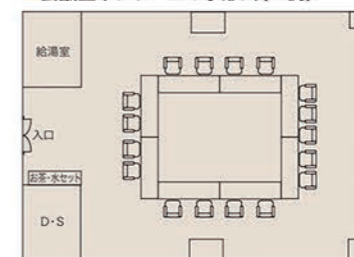

Milione Hall

定山溪温泉初の
本格的なコンベンションホール

▲写真はロールバックチェアセット 電動階段式の座席 (504席)

レイアウト例 ※配置図・人数はイメージとなります。

1㎡=0.605帖=0.3025坪

バンケットホール<2F・4F>

ミリオーネの宴会場は、ご人数にあわせ和風、洋風と目的に沿った宴会が可能。古典的な大天井画を張りつめた最大400席の大宴会場をはじめ、中小15室の宴会場をご用意しております。また、四季折々の道産食材を豊富に取り揃え、こだわりのお料理をご予算に合わせてご用意いたします。

Banquet Hall

雅豊かな大小宴会場をご用意しました

■会場スタイルとご利用人数

原生林(4分割可)(天井高7m)	400帖	400名
	各50帖	各50名
須磨・明石・蓬萊	スクール形式	各30名
	口の字形式	各30名
末広・浦島	各45帖	各45名
石狩	28帖	20名
洞爺	27帖	20名
羊蹄・大雲		
しらかば・あかしや	各24帖	各16名
ななかまど・はまなす		
はるにれ(堀こたつ)	24帖	10名
積丹(堀こたつ)	21帖	10名
会議室	ポブラ 110㎡	スクール形式 40名
		口の字形式 24名

■会議室(ポブラ)

■会議室ポブラ 口の字形式(一例)

■会議室ポブラ スクール形式(一例)

■B1階平面図

ミリオーネホール

全室900㎡・最大1,400名収容(天井高9m)

パーティスタイル	576名
ビュッフェスタイル	1,400名
シアタースタイル	1,300名
シアタースタイル(スロープを出した場合)	824名
3分割可[1会場]	
パーティスタイル	200名
スクール形式	250名