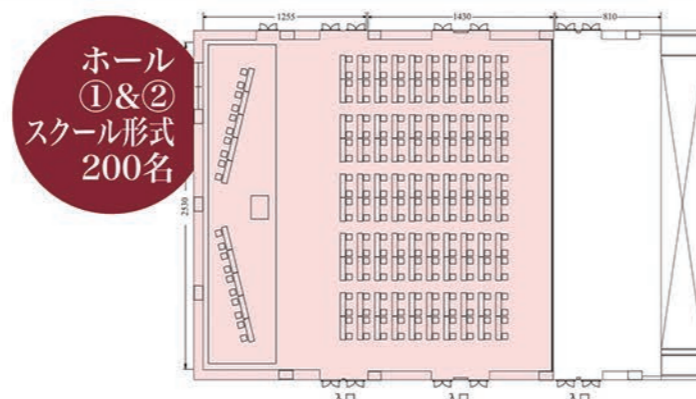

Milione Hall

定山溪温泉初の
本格的なコンベンションホール

▲写真はロールバックチェアセット 電動階段式の座席 (504席)

レイアウト例 ※配置図・人数はイメージとなります。

1㎡=0.605帖=0.3025坪

バンケットホール<2F・4F>

ミリオーネの宴会場は、ご人数にあわせ和風、洋風と目的に沿った宴会が可能。古典的な大天井画を張りつめた最大400席の大宴会場をはじめ、中小15室の宴会場をご用意しております。また、四季折々の道産食材を豊富に取り揃え、こだわりのお料理をご予算に合わせてご用意いたします。

Banquet Hall

雅豊かな大小宴会場をご用意しました

■会場スタイルとご利用人数

原生林(4分割可)(天井高7m)	400帖	400名
	各50帖	各50名
須磨・明石・蓬萊	スクール形式	各30名
	口の字形式	各30名
末広・浦島	各45帖	各45名
石狩	28帖	20名
洞爺	27帖	20名
羊蹄・大雲		
しらかば・あかしや	各24帖	各16名
ななかまど・はまなす		
はるにれ(堀こたつ)	24帖	10名
積丹(堀こたつ)	21帖	10名
会議室	ポブラ 110㎡	スクール形式 40名
		口の字形式 24名

■会議室(ポブラ)

■会議室ポブラ 口の字形式(一例)

■会議室ポブラ スクール形式(一例)

■B1階平面図

ミリオーネホール

全室900㎡・最大1,400名収容(天井高9m)

パーティスタイル	576名
ビュッフェスタイル	1,400名
シアタースタイル	1,300名
シアタースタイル(スロープを出した場合)	824名
3分割可[1会場]	
パーティスタイル	200名
スクール形式	250名