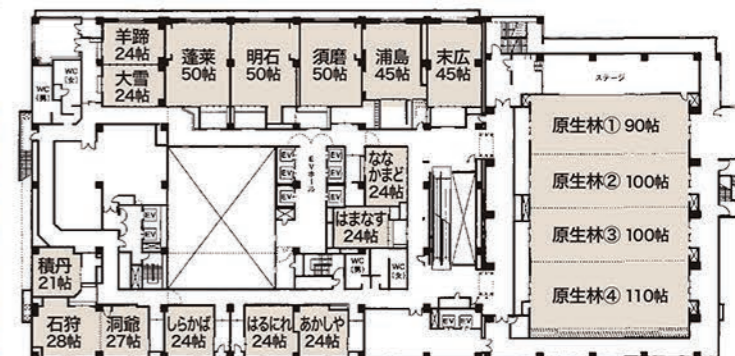

Milione Hall

定山溪温泉初の
本格的なコンベンションホール

▲写真はロールバックチェアセット 電動階段式の座席 (504席)

レイアウト例 ※配置図・人数はイメージとなります。

1㎡=0.605帖=0.3025坪

バンケットホール<2F・4F>

ミリオーネの宴会場は、ご人数にあわせ和風、洋風と目的に沿った宴会が可能。古典的な大天井画を張りつめた最大400席の大宴会場をはじめ、中小15室の宴会場をご用意しております。また、四季折々の道産食材を豊富に取り揃え、こだわりのお料理をご予算に合わせてご用意いたします。

Banquet Hall

雅豊かな大小宴会場をご用意しました

■会場スタイルとご利用人数

原生林(4分割可)(天井高7m)	400帖	400名
	各50帖	各50名
須磨・明石・蓬萊	スクール形式	各30名
	口の字形式	各30名
末広・浦島	各45帖	各45名
石狩	28帖	20名
洞爺	27帖	20名
羊蹄・大雲		
しらかば・あかしや	各24帖	各16名
ななかまど・はまなす		
はるにれ(堀こたつ)	24帖	10名
積丹(堀こたつ)	21帖	10名
会議室	ポブラ 110㎡	スクール形式 40名
		口の字形式 24名

■会議室(ポブラ)

■会議室ポブラ 口の字形式(一例)

■会議室ポブラ スクール形式(一例)

■B1階平面図

ミリオーネホール

全室900㎡・最大1,400名収容(天井高9m)

パーティスタイル	576名
ビュッフェスタイル	1,400名
シアタースタイル	1,300名
シアタースタイル(スロープを出した場合)	824名
3分割可[1会場]	
パーティスタイル	200名
スクール形式	250名