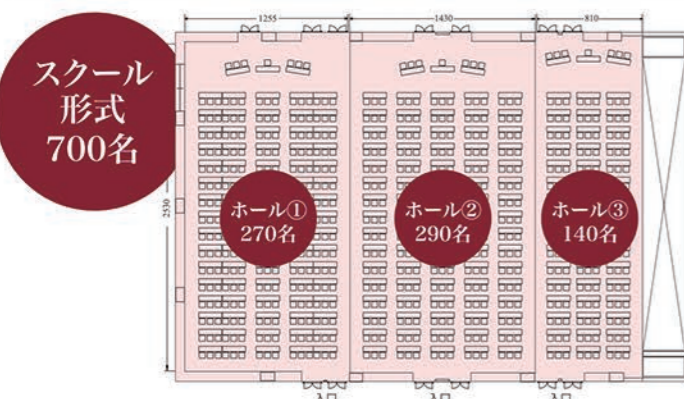

Milione Hall

定山溪温泉初の
本格的なコンベンションホール

▲写真はロールバックチェアセット 電動階段式の座席 (504席)

レイアウト例 ※配置図・人数はイメージとなります。

1㎡=0.605帖=0.3025坪

バンケットホール<2F・4F>

ミリオーネの宴会場は、ご人数にあわせ和風、洋風と目的に沿った宴会が可能。古典的な大天井画を張りつめた最大400席の大宴会場をはじめ、中小15室の宴会場をご用意しております。また、四季折々の道産食材を豊富に取り揃え、こだわりのお料理をご予算に合わせてご用意いたします。

Banquet Hall

雅豊かな大小宴会場をご用意しました

■会場スタイルとご利用人数

原生林(4分割可)(天井高7m)	400帖	400名
	各50帖	各50名
須磨・明石・蓬萊	スクール形式	各30名
	口の字形式	各30名
末広・浦島	各45帖	各45名
石狩	28帖	20名
洞爺	27帖	20名
羊蹄・大雲		
しらかば・あかしや	各24帖	各16名
ななかまど・はまなす		
はるにれ(堀こたつ)	24帖	10名
積丹(堀こたつ)	21帖	10名
会議室	ポブラ 110㎡	スクール形式 40名
		口の字形式 24名

■会議室(ポブラ)

■会議室ポブラ 口の字形式(一例)

■会議室ポブラ スクール形式(一例)

■B1階平面図

ミリオーネホール

全室900㎡・最大1,400名収容(天井高9m)

パーティスタイル	576名
ビュッフェスタイル	1,400名
シアタースタイル	1,300名
シアタースタイル(スロープを出した場合)	824名
3分割可[1会場]	
パーティスタイル	200名
スクール形式	250名