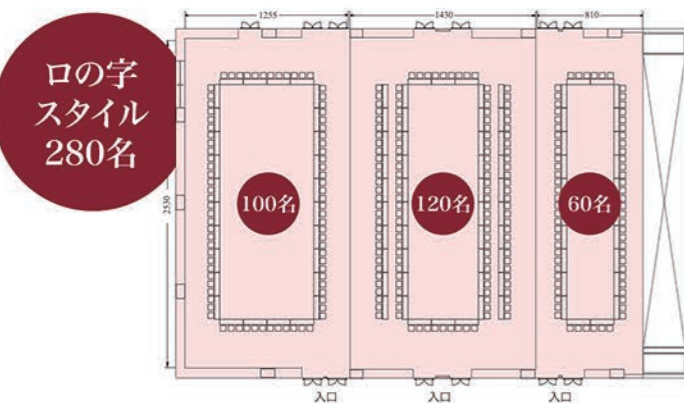

Milione Hall

定山溪温泉初の
本格的なコンベンションホール

▲写真はロールバックチェアセット 電動階段式の座席 (504席)

レイアウト例 ※配置図・人数はイメージとなります。

1㎡=0.605帖=0.3025坪

バンケットホール<2F・4F>

ミリオーネの宴会場は、ご人数にあわせ和風、洋風と目的に沿った宴会が可能。古典的な大天井画を張りつめた最大400席の大宴会場をはじめ、中小15室の宴会場をご用意しております。また、四季折々の道産食材を豊富に取り揃え、こだわりのお料理をご予算に合わせてご用意いたします。

Banquet Hall

雅豊かな大小宴会場をご用意しました

■会場スタイルとご利用人数

原生林(4分割可)(天井高7m)	400帖	400名
	各50帖	各50名
須磨・明石・蓬萊	スクール形式	各30名
	口の字形式	各30名
末広・浦島	各45帖	各45名
石狩	28帖	20名
洞爺	27帖	20名
羊蹄・大雲		
しらかば・あかしや	各24帖	各16名
ななかまど・はまなす		
はるにれ(堀こたつ)	24帖	10名
積丹(堀こたつ)	21帖	10名
会議室	ポブラ 110㎡	スクール形式 40名
		口の字形式 24名

■会議室(ポブラ)

■会議室ポブラ 口の字形式(一例)

■会議室ポブラ スクール形式(一例)

■B1階平面図

ミリオーネホール

全室900㎡・最大1,400名収容(天井高9m)

パーティスタイル	576名
ビュッフェスタイル	1,400名
シアタースタイル	1,300名
シアタースタイル(スロープを出した場合)	824名
3分割可[1会場]	
パーティスタイル	200名
スクール形式	250名