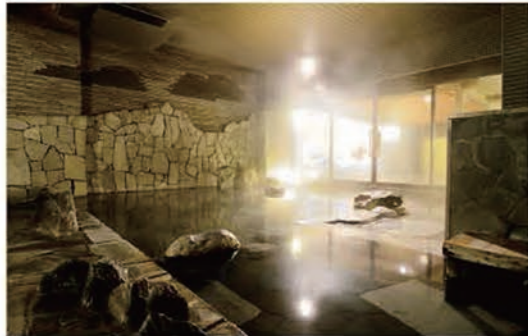

ロビー

オリエンタルな
ムードの中で
思い出に残る
ひとときを。

Convention Hall & Banquet Hall INFORMATION

コンベンションホール・バンケットホールのご案内

名湯を愉しむにふさわしい浴場。

男湯、女湯とも贅沢なまでの広さとゆとりを確保しました。浴場内には手足が存分に伸ばせるメインの浴場の他、ジャグジー、サウナもあり、露天風呂は庭園風の情緒あふれる造り。何度でも足を運びたくなるくつろぎの空間です。女性専用岩盤浴サロン、エステティックサロンもございます。

男性露天風呂

女性和風風呂

男性内風呂

設備概要

- 客室数313室
- 露天風呂
- ナイトクラブ
- 大宴会場
- サウナ
- カラオケボックス
- 中小宴会場
- 室内プール
- 売店
- コンベンションホール
- レストラン
- 居酒屋
- 会議室
- ラウンジ
- 駐車場(立体駐車場)
- 大浴場
- バー

ACCESS

- <札幌から定山溪へ>
- JR札幌駅バスターミナル→定山溪(じょうてつバスで約1時間20分)
 - 地下鉄南北線真駒内駅→定山溪(じょうてつバスで約60分)
- <新千歳空港から札幌へ>
- 新千歳空港→JR札幌駅(バスで約60分、快速エアポートで約35分)
- <新千歳空港からホテルへ>
- 新千歳空港→JR札幌駅→ホテル(JR+バスで約1時間55分)
- <主要空港から新千歳空港まで>
- 羽田→新千歳 1時間25分
 - 名古屋→新千歳 1時間35分
 - 成田→新千歳 1時間30分
 - 大阪→新千歳 1時間50分

定山溪 万世閣
ホテル ミリオネ

札幌市内から車で50分。 本格的コンベンションホールと多彩な宴会場を備えたホテル。

会議、ご宴会の後は源泉の温泉が緊張と疲れを癒します。
ホテルミリオーネはこれまでとはひと味がうーとータルなご提案のお手伝いをさせていただきます。

ミリオーネホール<B1F>

地下1階から1階までの2フロア分の広さをもつミリオーネホールは、定山溪温泉初の大型コンベンションホール。展示会、演劇、コンサート、会議、講演会などさまざまなイベントにご利用いただけます。
ディナースタイルやスロープを付けたシアタースタイルなど、用途に応じて座席、スペースを変化させることができます。最大収容人数はビュッフェスタイルで1,400名。照明や音響設備も整った本格的な多目的ホールです。