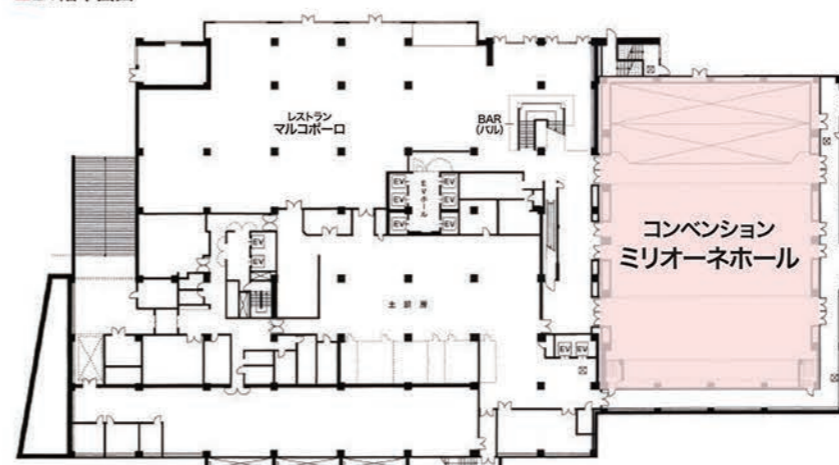

ロビー

オリエンタルな
ムードの中で
思い出に残る
ひとときを。

Convention Hall & Banquet Hall INFORMATION

コンベンションホール・バンケットホールのご案内

名湯を愉しむにふさわしい浴場。

男湯、女湯とも贅沢なまでの広さとゆとりを確保しました。浴場内には手足が存分に伸ばせるメインの浴場の他、ジャグジー、サウナもあり、露天風呂は庭園風の情緒あふれる造り。何度でも足を運びたくなるくつろぎの空間です。女性専用岩盤浴サロン、エステティックサロンもございます。

Banquet Hall

雅豊かな大小宴会場をご用意しました

■会場スタイルとご利用人数

原生林(4分割可)(天井高7m)	400帖	400名
	各50帖	各50名
須磨・明石・蓬萊	スクール形式	各30名
	口の字形式	各30名
末広・浦島	各45帖	各45名
石狩	28帖	20名
洞爺	27帖	20名
羊蹄・大雲		
しらかば・あかしや	各24帖	各16名
ななかまど・はまなす		
はるにれ(堀こたつ)	24帖	10名
積丹(堀こたつ)	21帖	10名
会議室	ポブラ 110㎡	スクール形式 40名
		口の字形式 24名

■会議室(ポブラ)

■会議室ポブラ 口の字形式(一例)

■会議室ポブラ スクール形式(一例)

■B1階平面図

ミリオーネホール

全室900㎡・最大1,400名収容(天井高9m)

パーティスタイル	576名
ビュッフェスタイル	1,400名
シアタースタイル	1,300名
シアタースタイル(スロープを出した場合)	824名
3分割可[1会場]	
パーティスタイル	200名
スクール形式	250名